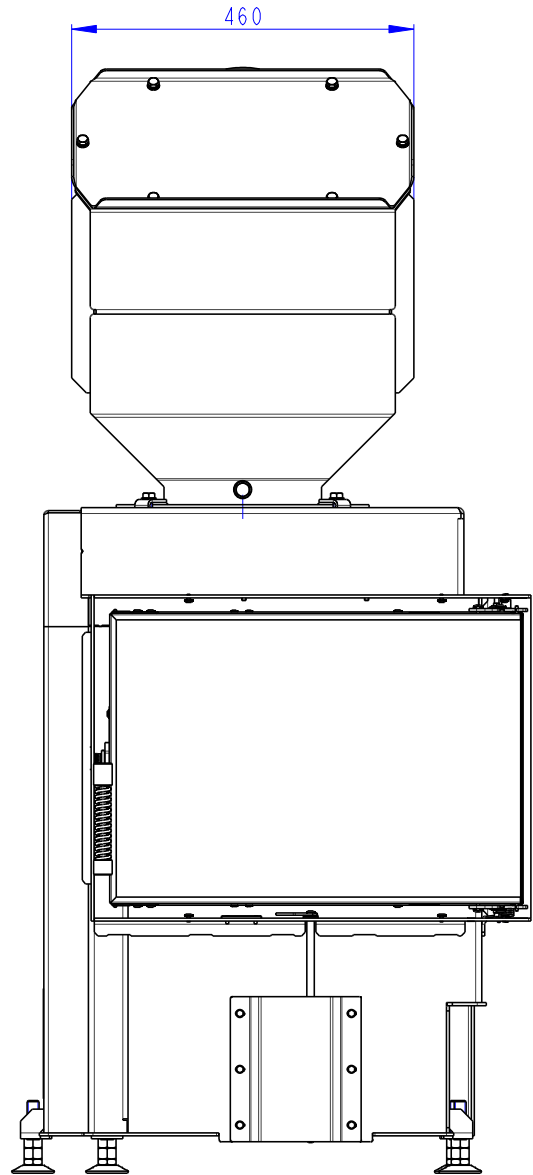

Rozměry v mm
 Maße in mm
 Dimensions in mm

DYNAMIC R 3G S 55.44.42.21
 + D3 KPL 180
 204 kg

(A) Zastavbovy rozmer / Baumaße / In-built dimension
 (C) Centralni privod vzduchu / Central air inlet / Zentralluftzufuhr

Rozměry v mm
 Maße in mm
 Dimensions in mm

DYNAMIC R 3G S 55.44.42.21
 + D3 PR 200
 198 kg

(A) Zastavbovy rozmer / Baumaße / In-built dimension
 (C) Centralni privod vzduchu / Central air inlet / Zentralluftzufuhr

Rozměry v mm
Maße in mm
Dimensions in mm

DYNAMIC R 3G S 55.44.42.21
+ D3 PR 200 + AKKUM KV 08B

499 kg

(A) Zastavbovy rozmer / Baumaße / In-built dimension
(C) Centralni privod vzduchu / Central air inlet / Zentralluftzufuhr

Rozměry v mm
Maße in mm
Dimensions in mm

DYNAMIC R 3G S 55.44.42.21 + D3 VY01

234 kg

(A) Zastavbovy rozmer / Baumaße / In-built dimension
(C) Centralni privod vzduchu / Central air inlet / Zentralluftzufuhr