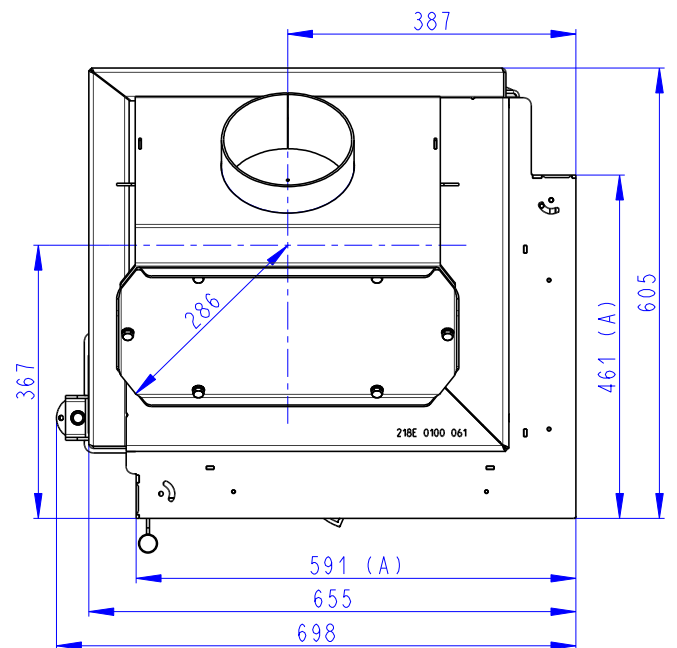

Rozměry v mm
 Maße in mm
 Dimensions in mm

DYNAMIC R 3G S 55.44.42.21
 + D3 PR 200
 198 kg

(A) Zastavbovy rozmer / Baumaße / In-built dimension
 (C) Centralni privod vzduchu / Central air inlet / Zentralluftzufuhr

Rozměry v mm
Maße in mm
Dimensions in mm

DYNAMIC R 3G S 55.44.42.21
+ D3 PR 200 + AKKUM KV 08B

499 kg

(A) Zastavbovy rozmer / Baumaße / In-built dimension
(C) Centralni privod vzduchu / Central air inlet / Zentralluftzufuhr

Rozměry v mm
Maße in mm
Dimensions in mm

DYNAMIC R 3G S 55.44.42.21 + D3 VY01

234 kg

(A) Zastavbovy rozmer / Baumaße / In-built dimension
(C) Centralni privod vzduchu / Central air inlet / Zentralluftzufuhr

Rozměry v mm
Maße in mm
Dimensions in mm

DYNAMIC R 3G S 55.44.42.21
+ DR3SG RAM04

(A) Zastavbovy rozmer / Baumaße / In-built dimension
(C) Centralni privod vzduchu / Central air inlet / Zentralluftzufuhr