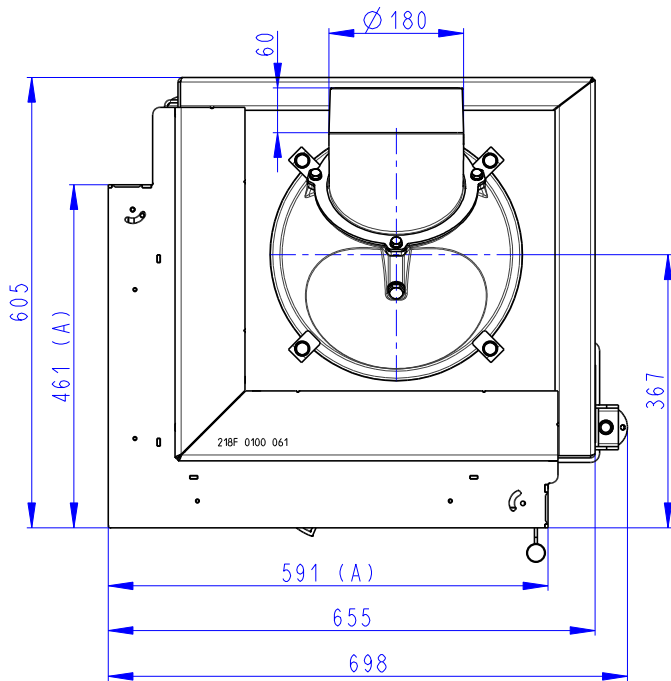

Rozmery v mm
Maße in mm
Dimensions in mm

DYNAMIC R 3G S 55.44.42.21
+ DR3SG RAM06

(A) Zastavbovy rozmer / Baumaße / In-built dimension
(C) Centralni privod vzduchu / Central air inlet / Zentralluftzufuhr

Rozmery v mm
 Maße in mm
 Dimensions in mm

DYNAMIC L 3G S 55.44.42.21

190 kg

- (A) Zastavbovy rozmer / Baumaße / In-built dimension
- (C) Centralni privod vzduchu / Central air inlet / Zentralluftzufuhr
- (L) Volna plocha proskleni / Free glass area / Freie Glassichtfläche

Rozměry v mm
 Maße in mm
 Dimensions in mm

DYNAMIC L 3G S 55.44.42.21

+ D3 KPL 180

204 kg

(A) Zastavbovy rozmer / Baumaße / In-built dimension
 (C) Centralni privod vzduchu / Central air inlet / Zentralluftzufuhr

Rozmery v mm
 Maße in mm
 Dimensions in mm

DYNAMIC L 3G S 55.44.42.21
 + D3 PR 200
 198 kg

(A) Zastavbovy rozmer / Baumaße / In-built dimension
 (C) Centralni privod vzduchu / Central air inlet / Zentralluftzufuhr