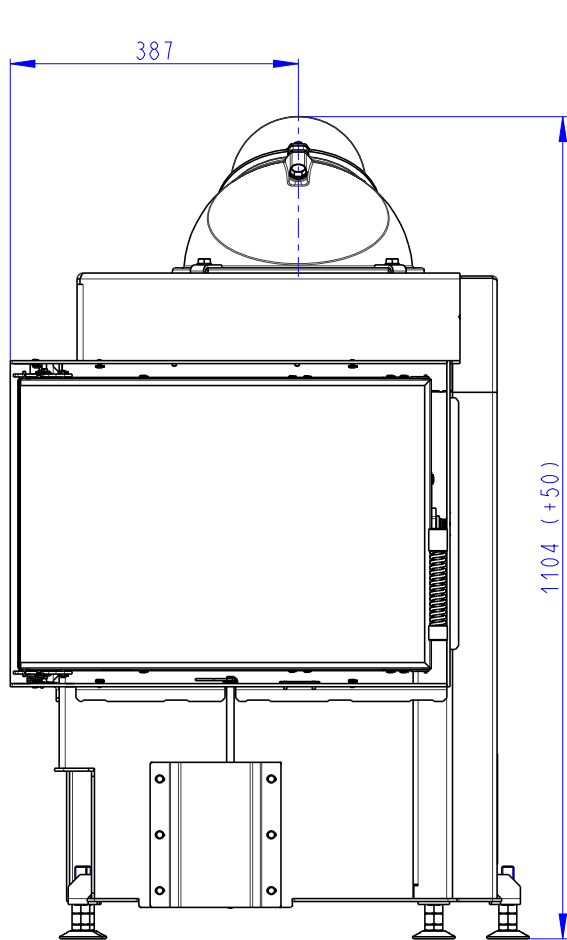

Rozmery v mm
 Maße in mm
 Dimensions in mm

DYNAMIC L 3G S 55.44.42.21

190 kg

- (A) Zastavbovy rozmer / Baumaße / In-built dimension
- (C) Centralni privod vzduchu / Central air inlet / Zentralluftzufuhr
- (L) Volna plocha proskleni / Free glass area / Freie Glassichtfläche

Rozměry v mm
 Maße in mm
 Dimensions in mm

DYNAMIC L 3G S 55.44.42.21

+ D3 KPL 180

204 kg

(A) Zastavbovy rozmer / Baumaße / In-built dimension
 (C) Centralni privod vzduchu / Central air inlet / Zentralluftzufuhr

Rozmery v mm
 Maße in mm
 Dimensions in mm

DYNAMIC L 3G S 55.44.42.21
 + D3 PR 200
 198 kg

(A) Zastavbovy rozmer / Baumaße / In-built dimension
 (C) Centralni privod vzduchu / Central air inlet / Zentralluftzufuhr