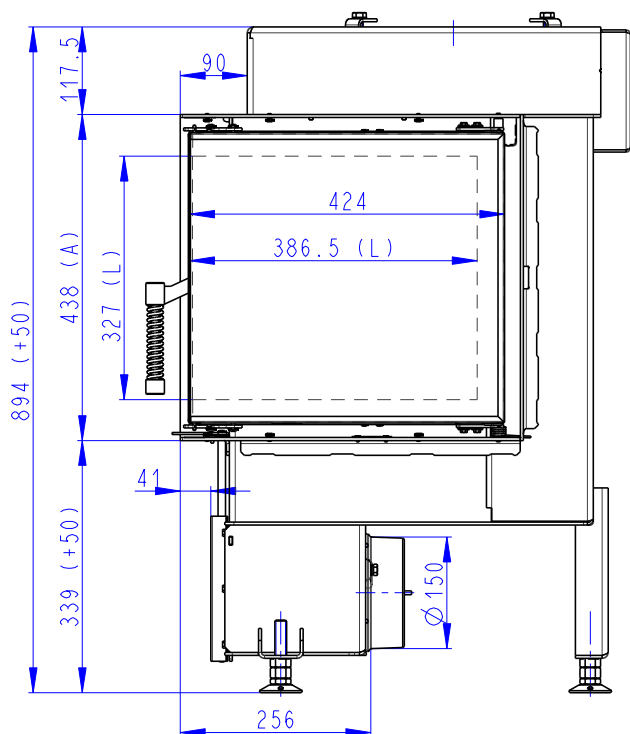

Rozměry v mm
Maße in mm
Dimensions in mm

DYNAMIC R 3G S 55.44.42.21

190 kg

- (A) Zastavbovy rozmer / Baumaße / In-built dimension
- (C) Centralni privod vzduchu / Central air inlet / Zentralluftzufuhr
- (L) Volna plocha proskleni / Free glass area / Freie Glassichtfläche

Rozměry v mm
 Maße in mm
 Dimensions in mm

DYNAMIC R 3G S 55.44.42.21
 + D3 KPL 180
 204 kg

(A) Zastavbovy rozmer / Baumaße / In-built dimension
 (C) Centralni privod vzduchu / Central air inlet / Zentralluftzufuhr

Rozměry v mm
 Maße in mm
 Dimensions in mm

DYNAMIC R 3G S 55.44.42.21
 + D3 PR 200
 198 kg

(A) Zastavbovy rozmer / Baumaße / In-built dimension
 (C) Centralni privod vzduchu / Central air inlet / Zentralluftzufuhr

Rozměry v mm
Maße in mm
Dimensions in mm

DYNAMIC R 3G S 55.44.42.21
+ D3 PR 200 + AKKUM KV 08B

499 kg

(A) Zastavbovy rozmer / Baumaße / In-built dimension
(C) Centralni privod vzduchu / Central air inlet / Zentralluftzufuhr