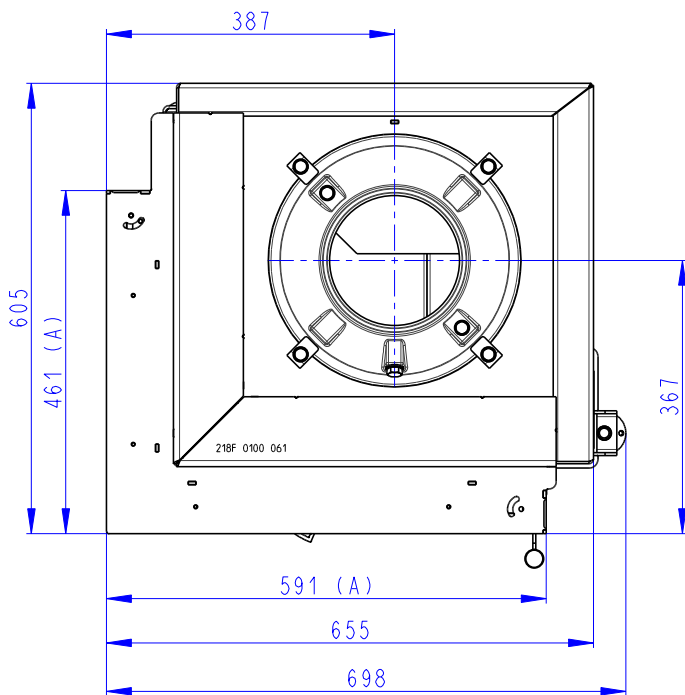

Rozmery v mm
 Maße in mm
 Dimensions in mm

DYNAMIC L 3G S 55.44.42.21

190 kg

- (A) Zastavbovy rozmer / Baumaße / In-built dimension
- (C) Centralni privod vzduchu / Central air inlet / Zentralluftzufuhr
- (L) Volna plocha proskleni / Free glass area / Freie Glassichtfläche

Rozměry v mm
 Maße in mm
 Dimensions in mm

DYNAMIC L 3G S 55.44.42.21

+ D3 KPL 180

204 kg

(A) Zastavbovy rozmer / Baumaße / In-built dimension
 (C) Centralni privod vzduchu / Central air inlet / Zentralluftzufuhr

Rozmery v mm
 Maße in mm
 Dimensions in mm

DYNAMIC L 3G S 55.44.42.21
 + D3 PR 200
 198 kg

(A) Zastavbovy rozmer / Baumaße / In-built dimension
 (C) Centralni privod vzduchu / Central air inlet / Zentralluftzufuhr

Rozměry v mm
 Maße in mm
 Dimensions in mm

DYNAMIC L 3G S 55.44.42.21
 + D3 PR 200 + AKKUM KV 08B

499 kg

(A) Zastavbovy rozmer / Baumaße / In-built dimension
 (C) Centralni privod vzduchu / Central air inlet / Zentralluftzufuhr