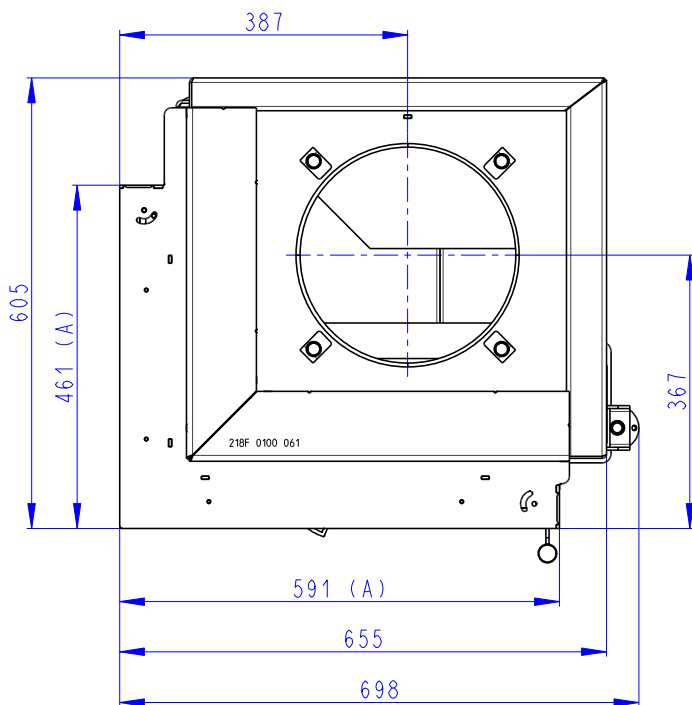

Rozmery v mm
Maße in mm
Dimensions in mm

DYNAMIC R 3G S 55.44.42.21
+ DR3SG RAM06

(A) Zastavbovy rozmer / Baumaße / In-built dimension
(C) Centralni privod vzduchu / Central air inlet / Zentralluftzufuhr

Rozmery v mm
 Maße in mm
 Dimensions in mm

DYNAMIC L 3G S 55.44.42.21

190 kg

- (A) Zastavbovy rozmer / Baumaße / In-built dimension
- (C) Centralni privod vzduchu / Central air inlet / Zentralluftzufuhr
- (L) Volna plocha proskleni / Free glass area / Freie Glassichtfläche

Rozměry v mm
 Maße in mm
 Dimensions in mm

DYNAMIC L 3G S 55.44.42.21

+ D3 KPL 180

204 kg

(A) Zastavbovy rozmer / Baumaße / In-built dimension
 (C) Centralni privod vzduchu / Central air inlet / Zentralluftzufuhr

Rozmery v mm
 Maße in mm
 Dimensions in mm

DYNAMIC L 3G S 55.44.42.21
 + D3 PR 200
 198 kg

(A) Zastavbovy rozmer / Baumaße / In-built dimension
 (C) Centralni privod vzduchu / Central air inlet / Zentralluftzufuhr