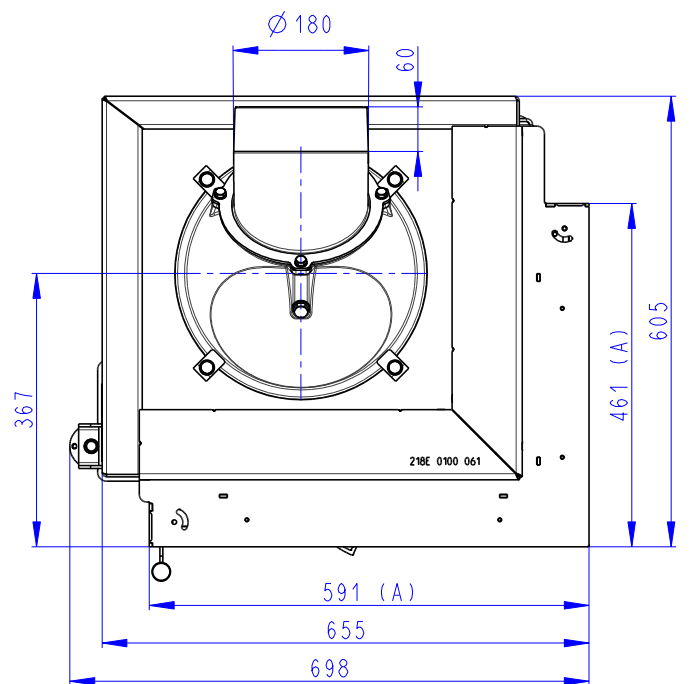

Rozměry v mm
Maße in mm
Dimensions in mm

DYNAMIC R 3G S 55.44.42.21

190 kg

- (A) Zastavbovy rozmer / Baumaße / In-built dimension
- (C) Centralni privod vzduchu / Central air inlet / Zentralluftzufuhr
- (L) Volna plocha proskleni / Free glass area / Freie Glassichtfläche

Rozměry v mm
 Maße in mm
 Dimensions in mm

DYNAMIC R 3G S 55.44.42.21
 + D3 KPL 180
 204 kg

(A) Zastavbovy rozmer / Baumaße / In-built dimension
 (C) Centralni privod vzduchu / Central air inlet / Zentralluftzufuhr

Rozměry v mm
 Maße in mm
 Dimensions in mm

DYNAMIC R 3G S 55.44.42.21
 + D3 PR 200
 198 kg

(A) Zastavbovy rozmer / Baumaße / In-built dimension
 (C) Centralni privod vzduchu / Central air inlet / Zentralluftzufuhr

Rozměry v mm
Maße in mm
Dimensions in mm

DYNAMIC R 3G S 55.44.42.21
+ D3 PR 200 + AKKUM KV 08B

499 kg

(A) Zastavbovy rozmer / Baumaße / In-built dimension
(C) Centralni privod vzduchu / Central air inlet / Zentralluftzufuhr