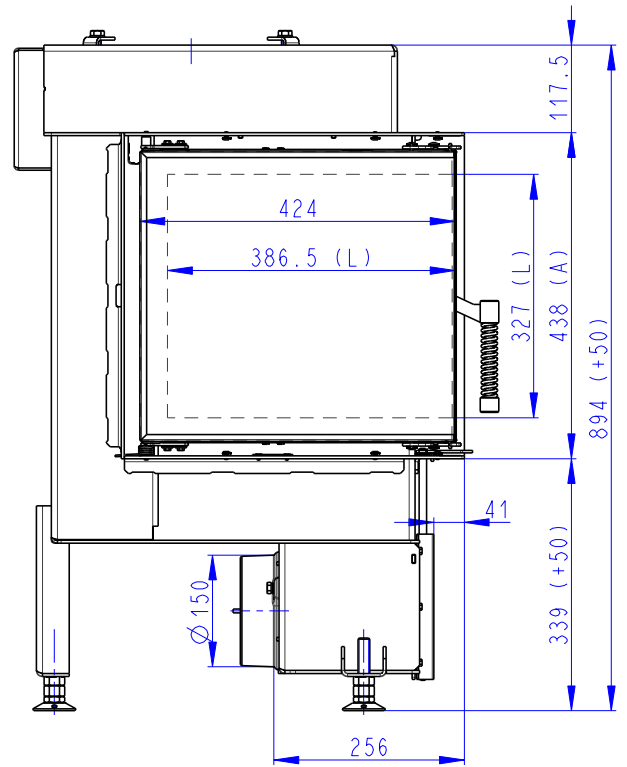

Rozmery v mm
Maße in mm
Dimensions in mm

DYNAMIC R 3G S 55.44.42.21
+ DR3SG RAM06

(A) Zastavbovy rozmer / Baumaße / In-built dimension
(C) Centralni privod vzduchu / Central air inlet / Zentralluftzufuhr

Rozmery v mm
 Maße in mm
 Dimensions in mm

DYNAMIC L 3G S 55.44.42.21

190 kg

- (A) Zastavbovy rozmer / Baumaße / In-built dimension
- (C) Centralni privod vzduchu / Central air inlet / Zentralluftzufuhr
- (L) Volna plocha proskleni / Free glass area / Freie Glassichtfläche

Rozměry v mm
 Maße in mm
 Dimensions in mm

DYNAMIC L 3G S 55.44.42.21

+ D3 KPL 180

204 kg

(A) Zastavbovy rozmer / Baumaße / In-built dimension
 (C) Centralni privod vzduchu / Central air inlet / Zentralluftzufuhr

Rozmery v mm
 Maße in mm
 Dimensions in mm

DYNAMIC L 3G S 55.44.42.21
 + D3 PR 200
 198 kg

(A) Zastavbovy rozmer / Baumaße / In-built dimension
 (C) Centralni privod vzduchu / Central air inlet / Zentralluftzufuhr