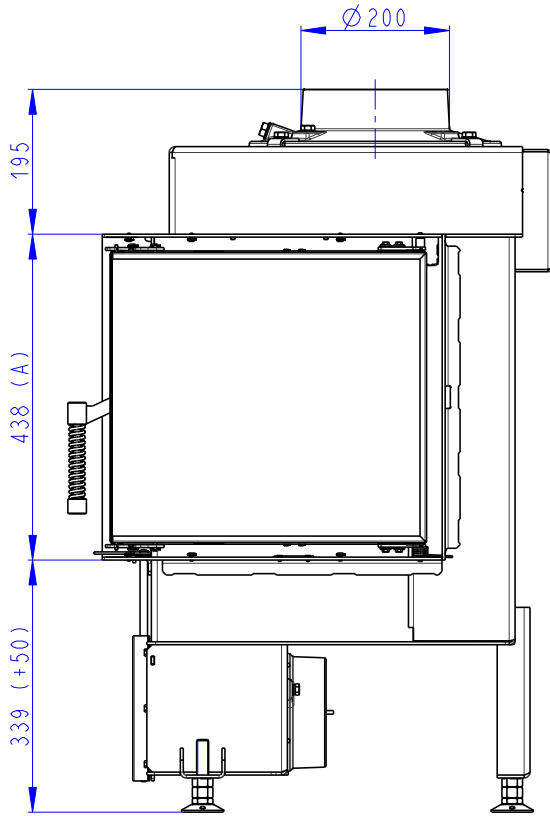

Rozměry v mm
Maße in mm
Dimensions in mm

DYNAMIC R 3G S 55.44.42.21

190 kg

- (A) Zastavbovy rozmer / Baumaße / In-built dimension
- (C) Centralni privod vzduchu / Central air inlet / Zentralluftzufuhr
- (L) Volna plocha proskleni / Free glass area / Freie Glassichtfläche

Rozměry v mm
 Maße in mm
 Dimensions in mm

DYNAMIC R 3G S 55.44.42.21
 + D3 KPL 180
 204 kg

(A) Zastavbovy rozmer / Baumaße / In-built dimension
 (C) Centralni privod vzduchu / Central air inlet / Zentralluftzufuhr

Rozměry v mm
 Maße in mm
 Dimensions in mm

DYNAMIC R 3G S 55.44.42.21
 + D3 PR 200
 198 kg

(A) Zastavbovy rozmer / Baumaße / In-built dimension
 (C) Centralni privod vzduchu / Central air inlet / Zentralluftzufuhr

Rozměry v mm
Maße in mm
Dimensions in mm

DYNAMIC R 3G S 55.44.42.21
+ D3 PR 200 + AKKUM KV 08B

499 kg

(A) Zastavbovy rozmer / Baumaße / In-built dimension
(C) Centralni privod vzduchu / Central air inlet / Zentralluftzufuhr