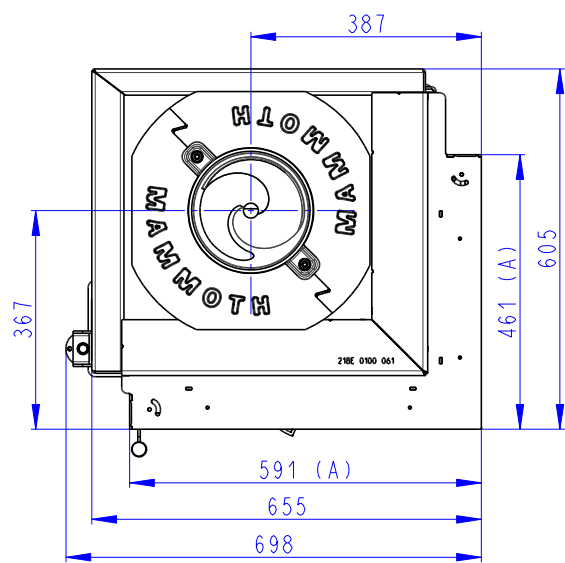

Rozměry v mm
 Maße in mm
 Dimensions in mm

DYNAMIC R 3G S 55.44.42.21
 + D3 KPL 180
 204 kg

(A) Zastavbovy rozmer / Baumaße / In-built dimension
 (C) Centralni privod vzduchu / Central air inlet / Zentralluftzufuhr

Rozměry v mm
 Maße in mm
 Dimensions in mm

DYNAMIC R 3G S 55.44.42.21
 + D3 PR 200
 198 kg

(A) Zastavbovy rozmer / Baumaße / In-built dimension
 (C) Centralni privod vzduchu / Central air inlet / Zentralluftzufuhr

Rozměry v mm
Maße in mm
Dimensions in mm

DYNAMIC R 3G S 55.44.42.21
+ D3 PR 200 + AKKUM KV 08B

499 kg

(A) Zastavbovy rozmer / Baumaße / In-built dimension
(C) Centralni privod vzduchu / Central air inlet / Zentralluftzufuhr

Rozměry v mm
Maße in mm
Dimensions in mm

DYNAMIC R 3G S 55.44.42.21 + D3 VY01

234 kg

(A) Zastavbovy rozmer / Baumaße / In-built dimension
(C) Centralni privod vzduchu / Central air inlet / Zentralluftzufuhr