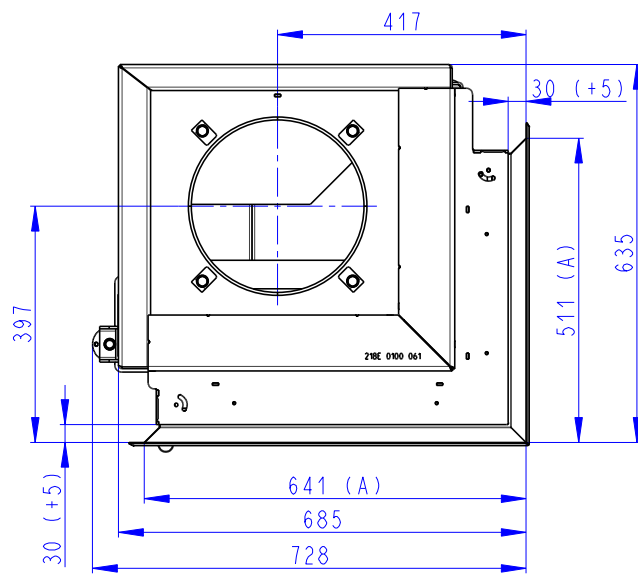

Rozměry v mm
Maße in mm
Dimensions in mm

DYNAMIC R 3G S 55.44.42.21 + D3 VY01

234 kg

(A) Zastavbovy rozmer / Baumaße / In-built dimension
(C) Centralni privod vzduchu / Central air inlet / Zentralluftzufuhr

Rozměry v mm
Maße in mm
Dimensions in mm

DYNAMIC R 3G S 55.44.42.21
+ DR3SG RAM04

(A) Zastavbovy rozmer / Baumaße / In-built dimension
(C) Centralni privod vzduchu / Central air inlet / Zentralluftzufuhr

Rozmery v mm
Maße in mm
Dimensions in mm

DYNAMIC R 3G S 55.44.42.21
+ DR3SG RAM06

(A) Zastavbovy rozmer / Baumaße / In-built dimension
(C) Centralni privod vzduchu / Central air inlet / Zentralluftzufuhr

Rozmery v mm
 Maße in mm
 Dimensions in mm

DYNAMIC L 3G S 55.44.42.21

190 kg

- (A) Zastavbovy rozmer / Baumaße / In-built dimension
- (C) Centralni privod vzduchu / Central air inlet / Zentralluftzufuhr
- (L) Volna plocha proskleni / Free glass area / Freie Glassichtfläche