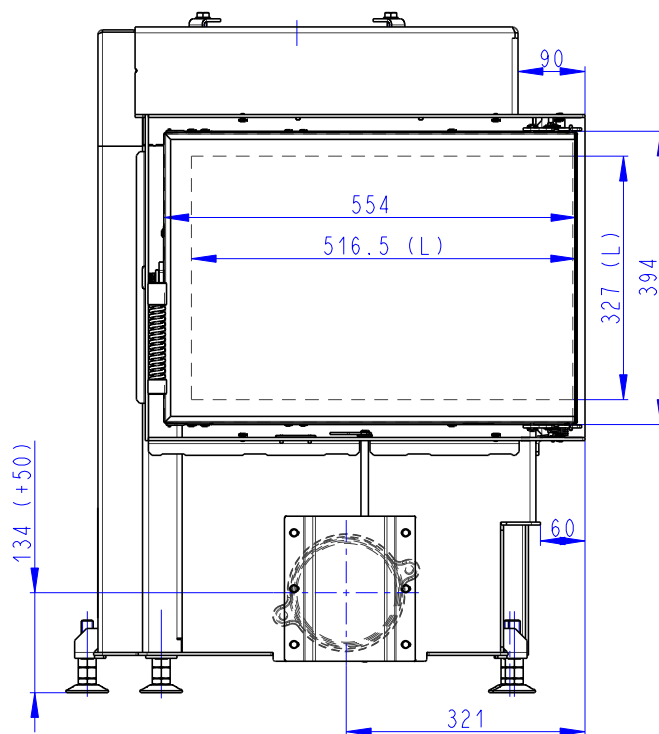

Rozměry v mm
Maße in mm
Dimensions in mm

DYNAMIC R 3G S 55.44.42.21

190 kg

- (A) Zastavbovy rozmer / Baumaße / In-built dimension
- (C) Centralni privod vzduchu / Central air inlet / Zentralluftzufuhr
- (L) Volna plocha proskleni / Free glass area / Freie Glassichtfläche

Rozměry v mm
 Maße in mm
 Dimensions in mm

DYNAMIC R 3G S 55.44.42.21
 + D3 KPL 180
 204 kg

(A) Zastavbovy rozmer / Baumaße / In-built dimension
 (C) Centralni privod vzduchu / Central air inlet / Zentralluftzufuhr

Rozměry v mm
 Maße in mm
 Dimensions in mm

DYNAMIC R 3G S 55.44.42.21
 + D3 PR 200
 198 kg

(A) Zastavbovy rozmer / Baumaße / In-built dimension
 (C) Centralni privod vzduchu / Central air inlet / Zentralluftzufuhr

Rozměry v mm
Maße in mm
Dimensions in mm

DYNAMIC R 3G S 55.44.42.21
+ D3 PR 200 + AKKUM KV 08B

499 kg

(A) Zastavbovy rozmer / Baumaße / In-built dimension
(C) Centralni privod vzduchu / Central air inlet / Zentralluftzufuhr