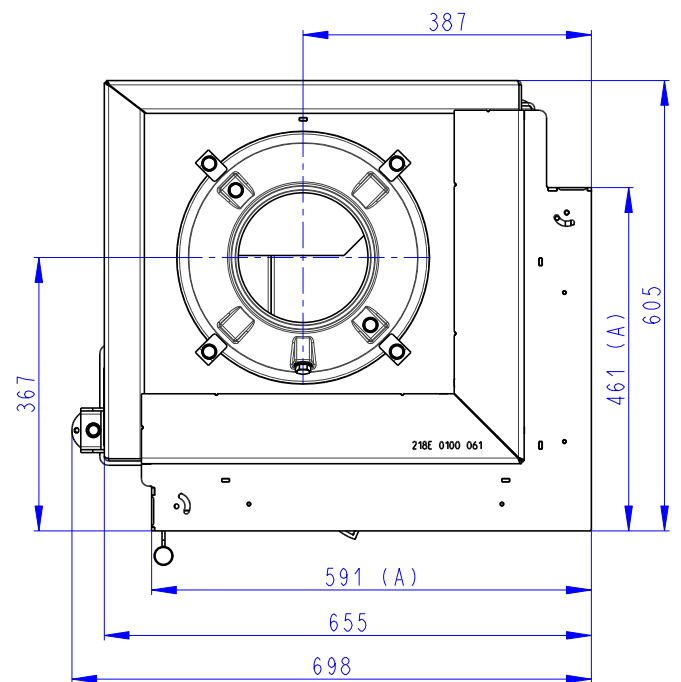

Rozměry v mm
 Maße in mm
 Dimensions in mm

DYNAMIC R 3G S 55.44.42.21
 + D3 KPL 180
 204 kg

(A) Zastavbovy rozmer / Baumaße / In-built dimension
 (C) Centralni privod vzduchu / Central air inlet / Zentralluftzufuhr

Rozměry v mm
 Maße in mm
 Dimensions in mm

DYNAMIC R 3G S 55.44.42.21
 + D3 PR 200
 198 kg

(A) Zastavbovy rozmer / Baumaße / In-built dimension
 (C) Centralni privod vzduchu / Central air inlet / Zentralluftzufuhr

Rozměry v mm
Maße in mm
Dimensions in mm

DYNAMIC R 3G S 55.44.42.21
+ D3 PR 200 + AKKUM KV 08B

499 kg

(A) Zastavbovy rozmer / Baumaße / In-built dimension
(C) Centralni privod vzduchu / Central air inlet / Zentralluftzufuhr

Rozměry v mm
Maße in mm
Dimensions in mm

DYNAMIC R 3G S 55.44.42.21 + D3 VY01

234 kg

(A) Zastavbovy rozmer / Baumaße / In-built dimension
(C) Centralni privod vzduchu / Central air inlet / Zentralluftzufuhr