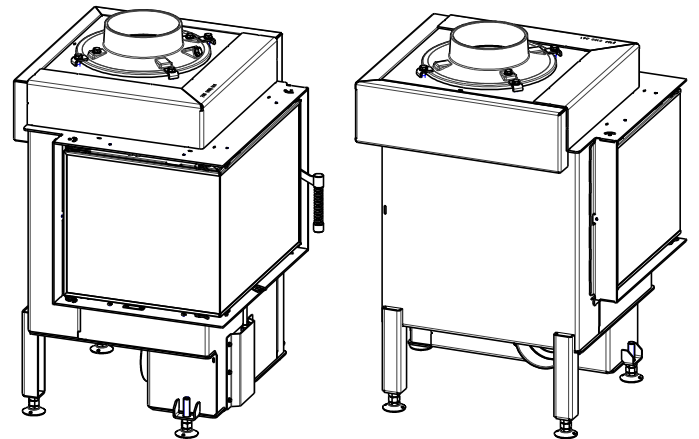

Rozměry v mm
 Maße in mm
 Dimensions in mm

DYNAMIC L 3G S 55.44.42.21

+ D3 KPL 180

204 kg

(A) Zastavbovy rozmer / Baumaße / In-built dimension
 (C) Centralni privod vzduchu / Central air inlet / Zentralluftzufuhr

Rozmery v mm
 Maße in mm
 Dimensions in mm

DYNAMIC L 3G S 55.44.42.21
 + D3 PR 200
 198 kg

(A) Zastavbovy rozmer / Baumaße / In-built dimension
 (C) Centralni privod vzduchu / Central air inlet / Zentralluftzufuhr