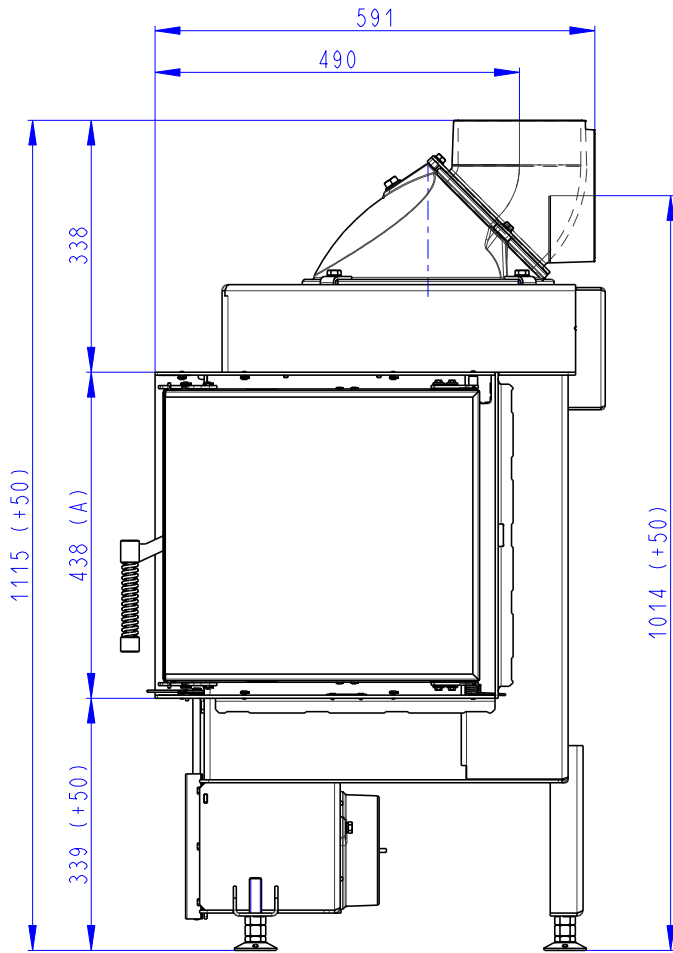

Rozměry v mm
Maße in mm
Dimensions in mm

DYNAMIC R 3G S 55.44.42.21

190 kg

- (A) Zastavbovy rozmer / Baumaße / In-built dimension
- (C) Centralni privod vzduchu / Central air inlet / Zentralluftzufuhr
- (L) Volna plocha proskleni / Free glass area / Freie Glassichtfläche

Rozměry v mm
 Maße in mm
 Dimensions in mm

DYNAMIC R 3G S 55.44.42.21
 + D3 KPL 180
 204 kg

(A) Zastavbovy rozmer / Baumaße / In-built dimension
 (C) Centralni privod vzduchu / Central air inlet / Zentralluftzufuhr

Rozměry v mm
 Maße in mm
 Dimensions in mm

DYNAMIC R 3G S 55.44.42.21
 + D3 PR 200
 198 kg

(A) Zastavbovy rozmer / Baumaße / In-built dimension
 (C) Centralni privod vzduchu / Central air inlet / Zentralluftzufuhr

Rozměry v mm
Maße in mm
Dimensions in mm

DYNAMIC R 3G S 55.44.42.21
+ D3 PR 200 + AKKUM KV 08B

499 kg

(A) Zastavbovy rozmer / Baumaße / In-built dimension
(C) Centralni privod vzduchu / Central air inlet / Zentralluftzufuhr