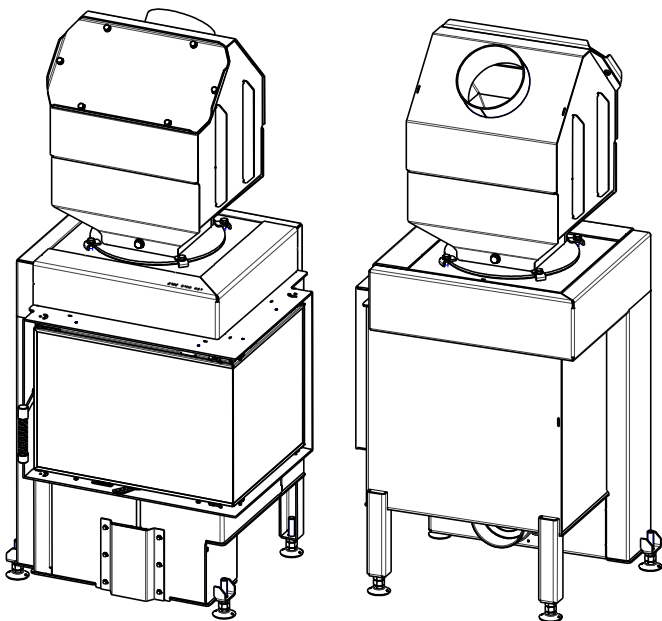

Rozměry v mm
Maße in mm
Dimensions in mm

DYNAMIC R 3G S 55.44.42.21
+ D3 PR 200 + AKKUM KV 08B

499 kg

(A) Zastavbovy rozmer / Baumaße / In-built dimension
(C) Centralni privod vzduchu / Central air inlet / Zentralluftzufuhr

Rozměry v mm
Maße in mm
Dimensions in mm

DYNAMIC R 3G S 55.44.42.21 + D3 VY01

234 kg

(A) Zastavbovy rozmer / Baumaße / In-built dimension
(C) Centralni privod vzduchu / Central air inlet / Zentralluftzufuhr