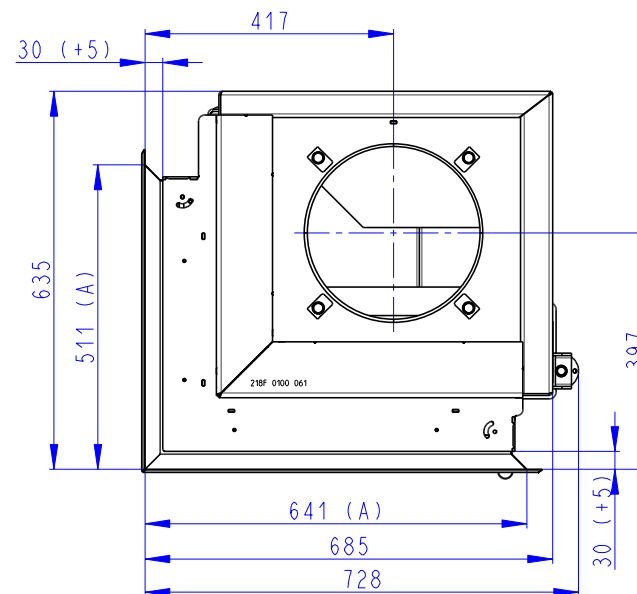

Rozměry v mm
 Maße in mm
 Dimensions in mm

DYNAMIC L 3G S 55.44.42.21
 + D3 PR 200 + AKKUM KV 08B

499 kg

(A) Zastavbovy rozmer / Baumaße / In-built dimension
 (C) Centralni privod vzduchu / Central air inlet / Zentralluftzufuhr

Rozmery v mm
 Maße in mm
 Dimensions in mm

DYNAMIC L 3G S 55.44.42.21
 + D3 VY01

234 kg

(A) Zastavbovy rozmer / Baumaße / In-built dimension
 (C) Centralni privod vzduchu / Central air inlet / Zentralluftzufuhr

Rozměry v mm
 Maße in mm
 Dimensions in mm

DYNAMIC L 3G S 55.44.42.21
 + DR3SG RAM04

(A) Zastavbovy rozmer / Baumaße / In-built dimension
 (C) Centralni privod vzduchu / Central air inlet / Zentralluftzufuhr

Rozměry v mm
Maße in mm
Dimensions in mm

DYNAMIC L 3G S 55.44.42.21
+ DR3SG RAM06

(A) Zastavbovy rozmer / Baumaße / In-built dimension
(C) Centralni privod vzduchu / Central air inlet / Zentralluftzufuhr