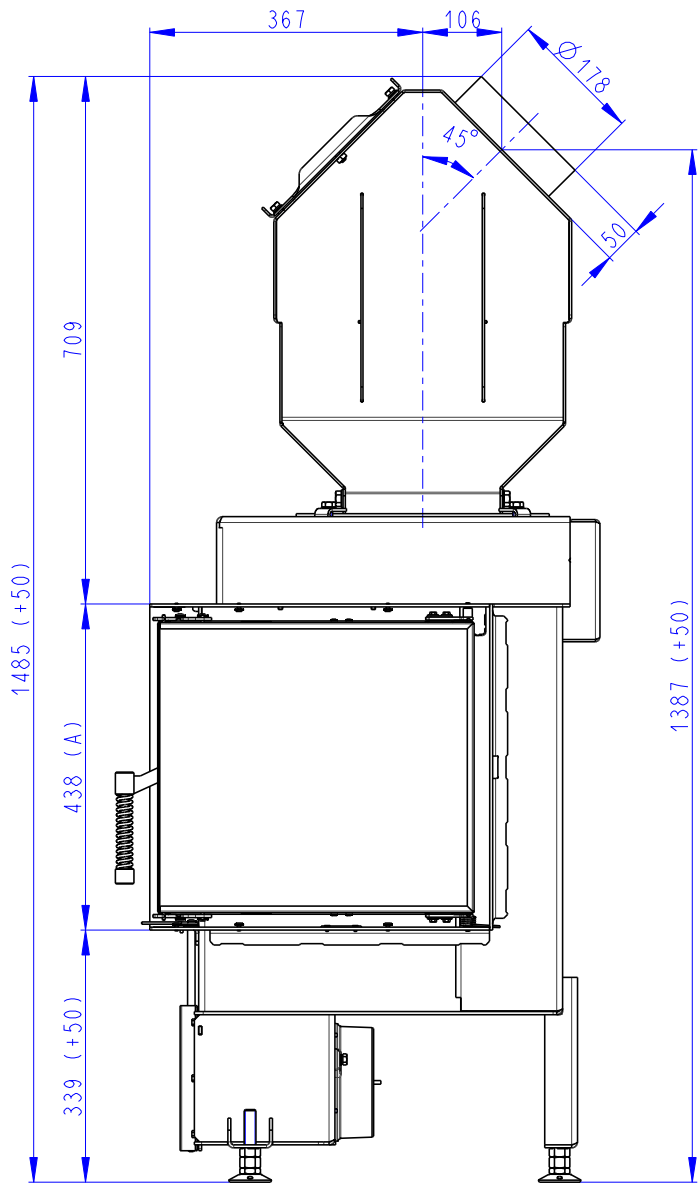

Rozměry v mm
 Maße in mm
 Dimensions in mm

DYNAMIC R 3G S 55.44.42.21
 + D3 PR 200
 198 kg

(A) Zastavbovy rozmer / Baumaße / In-built dimension
 (C) Centralni privod vzduchu / Central air inlet / Zentralluftzufuhr

Rozměry v mm
Maße in mm
Dimensions in mm

DYNAMIC R 3G S 55.44.42.21
+ D3 PR 200 + AKKUM KV 08B

499 kg

(A) Zastavbovy rozmer / Baumaße / In-built dimension
(C) Centralni privod vzduchu / Central air inlet / Zentralluftzufuhr

Rozměry v mm
Maße in mm
Dimensions in mm

DYNAMIC R 3G S 55.44.42.21 + D3 VY01

234 kg

(A) Zastavbovy rozmer / Baumaße / In-built dimension
(C) Centralni privod vzduchu / Central air inlet / Zentralluftzufuhr

Rozměry v mm
Maße in mm
Dimensions in mm

DYNAMIC R 3G S 55.44.42.21
+ DR3SG RAM04

(A) Zastavbovy rozmer / Baumaße / In-built dimension
(C) Centralni privod vzduchu / Central air inlet / Zentralluftzufuhr