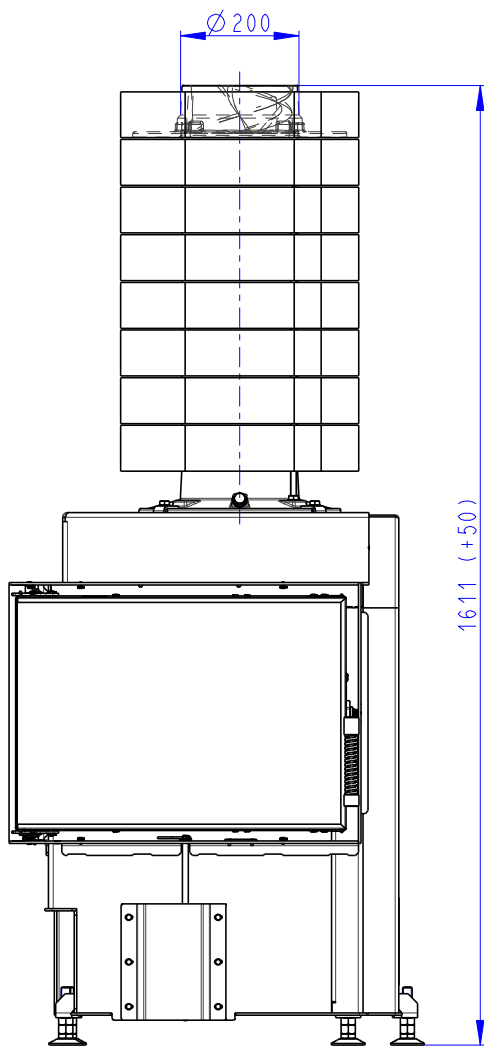

Rozměry v mm
 Maße in mm
 Dimensions in mm

DYNAMIC L 3G S 55.44.42.21

+ D3 KPL 180

204 kg

(A) Zastavbovy rozmer / Baumaße / In-built dimension
 (C) Centralni privod vzduchu / Central air inlet / Zentralluftzufuhr

Rozmery v mm
 Maße in mm
 Dimensions in mm

DYNAMIC L 3G S 55.44.42.21
 + D3 PR 200
 198 kg

(A) Zastavbovy rozmer / Baumaße / In-built dimension
 (C) Centralni privod vzduchu / Central air inlet / Zentralluftzufuhr

Rozměry v mm
 Maße in mm
 Dimensions in mm

DYNAMIC L 3G S 55.44.42.21
 + D3 PR 200 + AKKUM KV 08B

499 kg

(A) Zastavbovy rozmer / Baumaße / In-built dimension
 (C) Centralni privod vzduchu / Central air inlet / Zentralluftzufuhr

Rozmery v mm
 Maße in mm
 Dimensions in mm

DYNAMIC L 3G S 55.44.42.21
 + D3 VY01

234 kg

(A) Zastavbovy rozmer / Baumaße / In-built dimension
 (C) Centralni privod vzduchu / Central air inlet / Zentralluftzufuhr