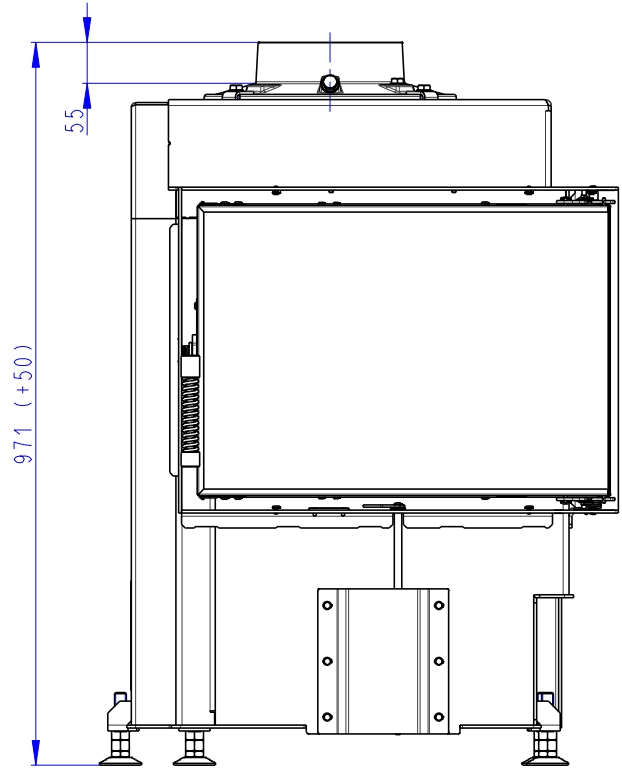

Rozměry v mm
Maße in mm
Dimensions in mm

DYNAMIC R 3G S 55.44.42.21

190 kg

- (A) Zastavbovy rozmer / Baumaße / In-built dimension
- (C) Centralni privod vzduchu / Central air inlet / Zentralluftzufuhr
- (L) Volna plocha proskleni / Free glass area / Freie Glassichtfläche

Rozměry v mm
 Maße in mm
 Dimensions in mm

DYNAMIC R 3G S 55.44.42.21
 + D3 KPL 180
 204 kg

(A) Zastavbovy rozmer / Baumaße / In-built dimension
 (C) Centralni privod vzduchu / Central air inlet / Zentralluftzufuhr

Rozměry v mm
 Maße in mm
 Dimensions in mm

DYNAMIC R 3G S 55.44.42.21
 + D3 PR 200
 198 kg

(A) Zastavbovy rozmer / Baumaße / In-built dimension
 (C) Centralni privod vzduchu / Central air inlet / Zentralluftzufuhr

Rozměry v mm
Maße in mm
Dimensions in mm

DYNAMIC R 3G S 55.44.42.21
+ D3 PR 200 + AKKUM KV 08B

499 kg

(A) Zastavbovy rozmer / Baumaße / In-built dimension
(C) Centralni privod vzduchu / Central air inlet / Zentralluftzufuhr