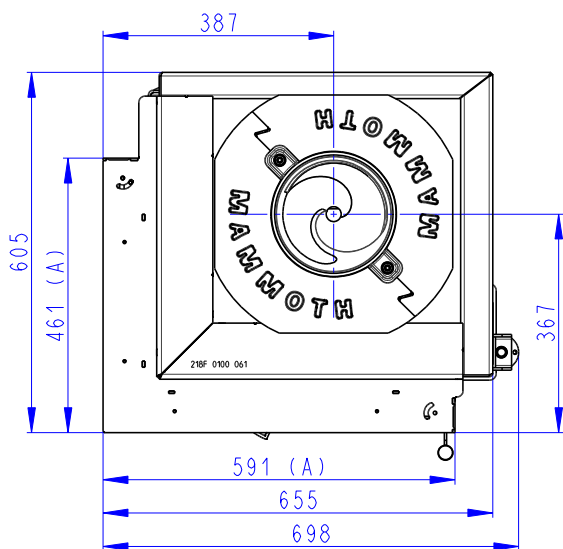

Rozměry v mm
 Maße in mm
 Dimensions in mm

DYNAMIC L 3G S 55.44.42.21

+ D3 KPL 180

204 kg

(A) Zastavbovy rozmer / Baumaße / In-built dimension
 (C) Centralni privod vzduchu / Central air inlet / Zentralluftzufuhr

Rozmery v mm
 Maße in mm
 Dimensions in mm

DYNAMIC L 3G S 55.44.42.21
 + D3 PR 200
 198 kg

(A) Zastavbovy rozmer / Baumaße / In-built dimension
 (C) Centralni privod vzduchu / Central air inlet / Zentralluftzufuhr

Rozměry v mm
 Maße in mm
 Dimensions in mm

DYNAMIC L 3G S 55.44.42.21
 + D3 PR 200 + AKKUM KV 08B

499 kg

(A) Zastavbovy rozmer / Baumaße / In-built dimension
 (C) Centralni privod vzduchu / Central air inlet / Zentralluftzufuhr

Rozmery v mm
 Maße in mm
 Dimensions in mm

DYNAMIC L 3G S 55.44.42.21
 + D3 VY01

234 kg

(A) Zastavbovy rozmer / Baumaße / In-built dimension
 (C) Centralni privod vzduchu / Central air inlet / Zentralluftzufuhr