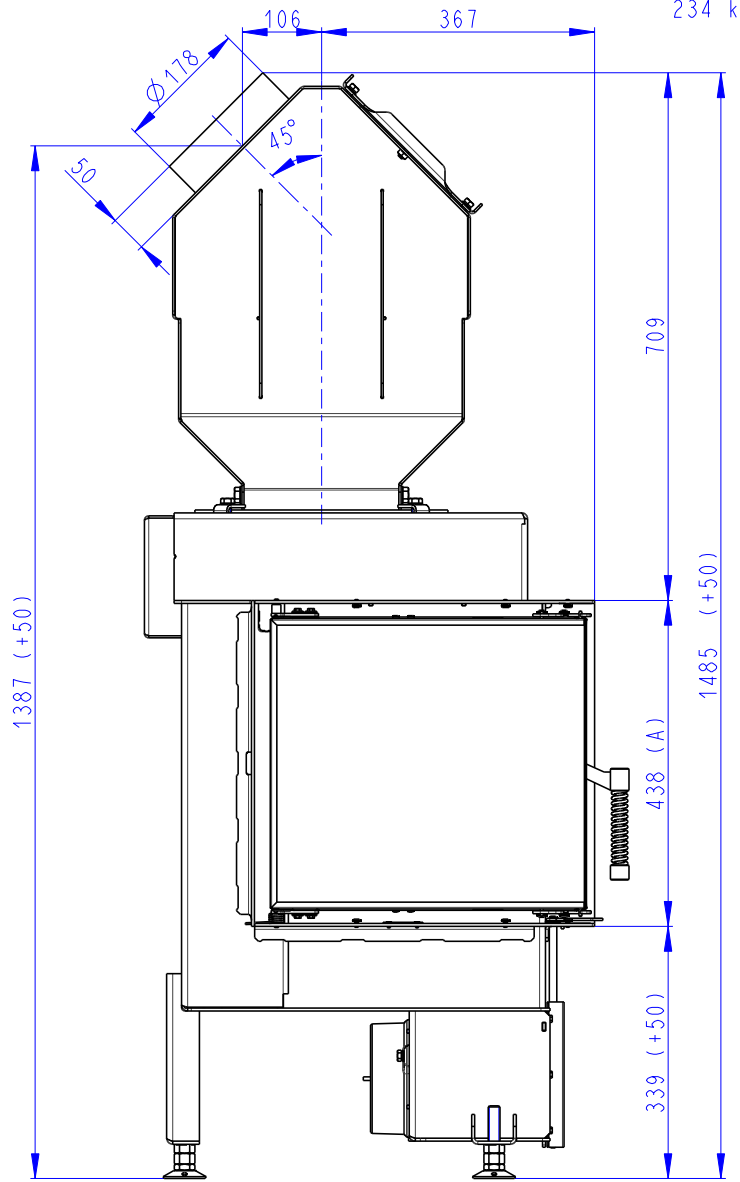

Rozmery v mm
 Maße in mm
 Dimensions in mm

DYNAMIC L 3G S 55.44.42.21
 + D3 PR 200
 198 kg

(A) Zastavbovy rozmer / Baumaße / In-built dimension
 (C) Centralni privod vzduchu / Central air inlet / Zentralluftzufuhr

Rozměry v mm
 Maße in mm
 Dimensions in mm

DYNAMIC L 3G S 55.44.42.21
 + D3 PR 200 + AKKUM KV 08B

499 kg

(A) Zastavbovy rozmer / Baumaße / In-built dimension
 (C) Centralni privod vzduchu / Central air inlet / Zentralluftzufuhr

Rozmery v mm
 Maße in mm
 Dimensions in mm

DYNAMIC L 3G S 55.44.42.21
 + D3 VY01

234 kg

(A) Zastavbovy rozmer / Baumaße / In-built dimension
 (C) Centralni privod vzduchu / Central air inlet / Zentralluftzufuhr

Rozměry v mm
 Maße in mm
 Dimensions in mm

DYNAMIC L 3G S 55.44.42.21
 + DR3SG RAM04

(A) Zastavbovy rozmer / Baumaße / In-built dimension
 (C) Centralni privod vzduchu / Central air inlet / Zentralluftzufuhr