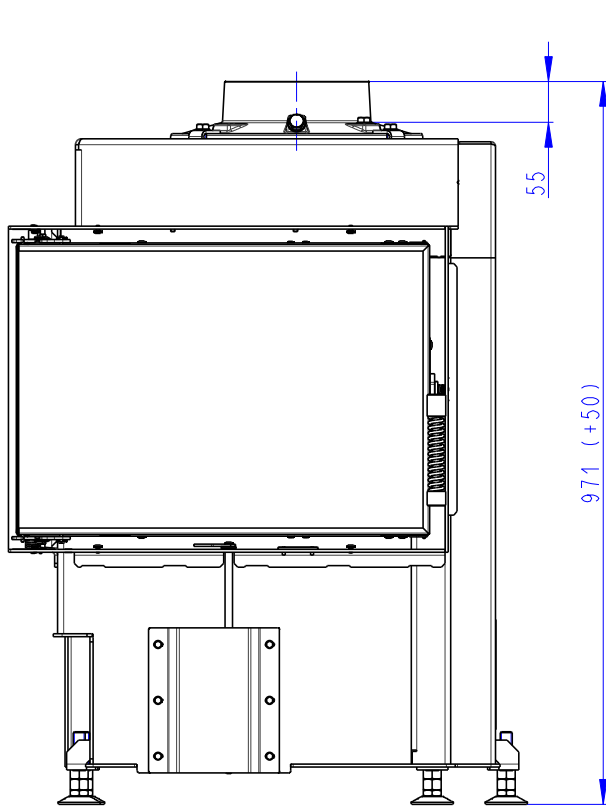

Rozmery v mm
 Maße in mm
 Dimensions in mm

DYNAMIC L 3G S 55.44.42.21

190 kg

- (A) Zastavbovy rozmer / Baumaße / In-built dimension
- (C) Centralni privod vzduchu / Central air inlet / Zentralluftzufuhr
- (L) Volna plocha proskleni / Free glass area / Freie Glassichtfläche

Rozměry v mm
 Maße in mm
 Dimensions in mm

DYNAMIC L 3G S 55.44.42.21

+ D3 KPL 180

204 kg

(A) Zastavbovy rozmer / Baumaße / In-built dimension
 (C) Centralni privod vzduchu / Central air inlet / Zentralluftzufuhr

Rozmery v mm
 Maße in mm
 Dimensions in mm

DYNAMIC L 3G S 55.44.42.21
 + D3 PR 200
 198 kg

(A) Zastavbovy rozmer / Baumaße / In-built dimension
 (C) Centralni privod vzduchu / Central air inlet / Zentralluftzufuhr