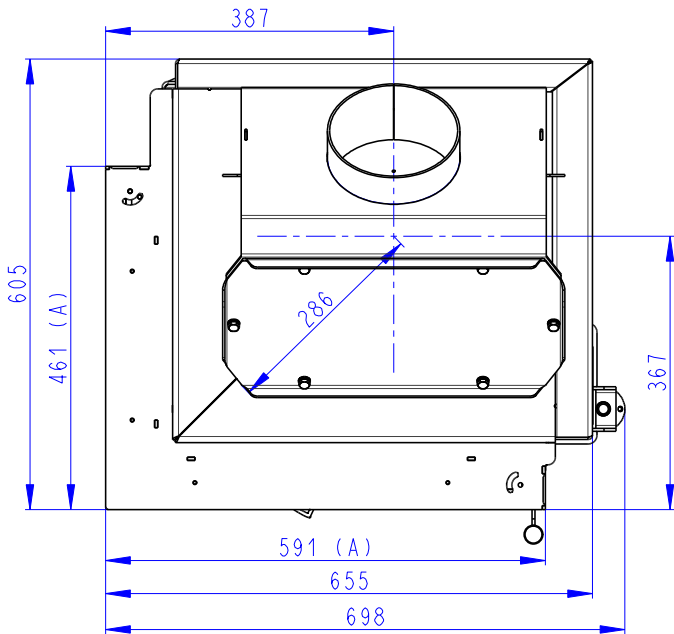

Rozmery v mm
 Maße in mm
 Dimensions in mm

DYNAMIC L 3G S 55.44.42.21
 + D3 PR 200
 198 kg

(A) Zastavbovy rozmer / Baumaße / In-built dimension
 (C) Centralni privod vzduchu / Central air inlet / Zentralluftzufuhr

Rozměry v mm
 Maße in mm
 Dimensions in mm

DYNAMIC L 3G S 55.44.42.21
 + D3 PR 200 + AKKUM KV 08B

499 kg

(A) Zastavbovy rozmer / Baumaße / In-built dimension
 (C) Centralni privod vzduchu / Central air inlet / Zentralluftzufuhr

Rozmery v mm
 Maße in mm
 Dimensions in mm

DYNAMIC L 3G S 55.44.42.21
 + D3 VY01

234 kg

(A) Zastavbovy rozmer / Baumaße / In-built dimension
 (C) Centralni privod vzduchu / Central air inlet / Zentralluftzufuhr

Rozměry v mm
 Maße in mm
 Dimensions in mm

DYNAMIC L 3G S 55.44.42.21
 + DR3SG RAM04

(A) Zastavbovy rozmer / Baumaße / In-built dimension
 (C) Centralni privod vzduchu / Central air inlet / Zentralluftzufuhr