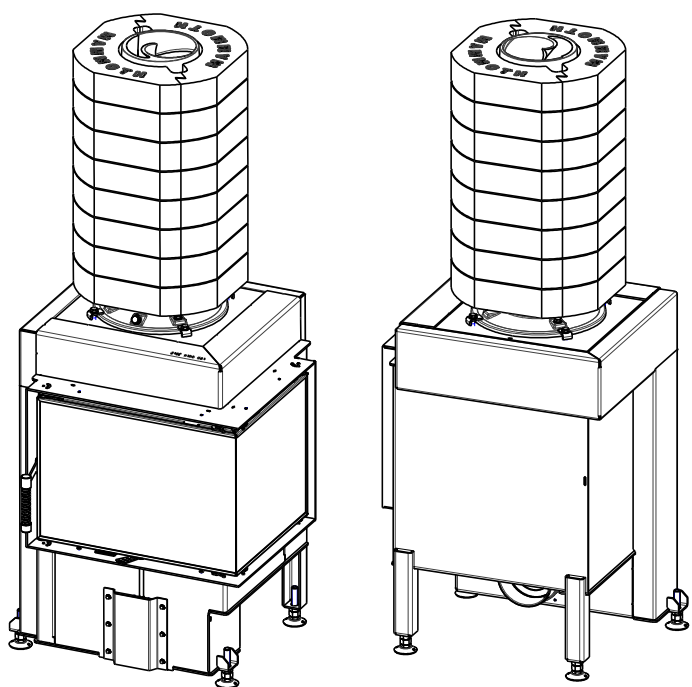

Rozměry v mm
 Maße in mm
 Dimensions in mm

DYNAMIC R 3G S 55.44.42.21
 + D3 PR 200
 198 kg

(A) Zastavbovy rozmer / Baumaße / In-built dimension
 (C) Centralni privod vzduchu / Central air inlet / Zentralluftzufuhr

Rozměry v mm
Maße in mm
Dimensions in mm

DYNAMIC R 3G S 55.44.42.21
+ D3 PR 200 + AKKUM KV 08B

499 kg

(A) Zastavbovy rozmer / Baumaße / In-built dimension
(C) Centralni privod vzduchu / Central air inlet / Zentralluftzufuhr

Rozměry v mm
Maße in mm
Dimensions in mm

DYNAMIC R 3G S 55.44.42.21 + D3 VY01

234 kg

(A) Zastavbovy rozmer / Baumaße / In-built dimension
(C) Centralni privod vzduchu / Central air inlet / Zentralluftzufuhr