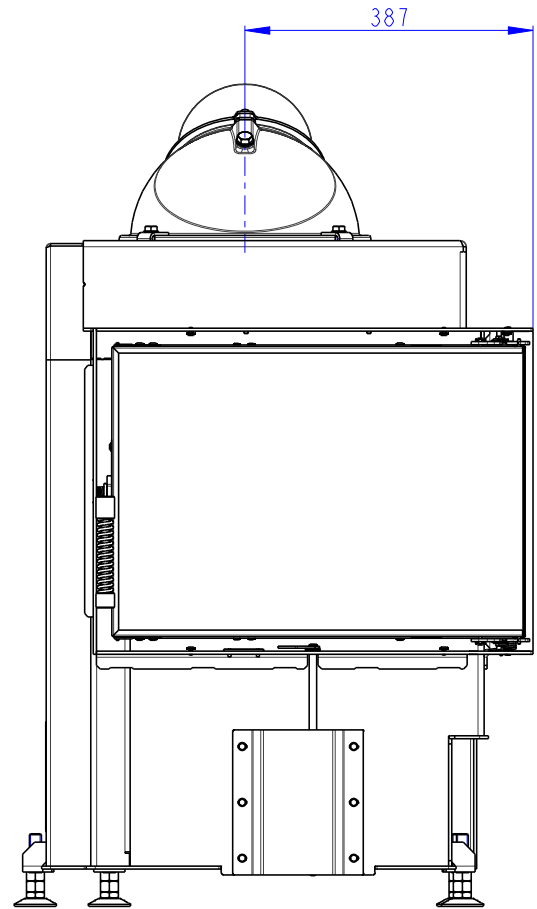

Rozměry v mm
Maße in mm
Dimensions in mm

DYNAMIC R 3G S 55.44.42.21

190 kg

- (A) Zastavbovy rozmer / Baumaße / In-built dimension
- (C) Centralni privod vzduchu / Central air inlet / Zentralluftzufuhr
- (L) Volna plocha proskleni / Free glass area / Freie Glassichtfläche

Rozměry v mm
 Maße in mm
 Dimensions in mm

DYNAMIC R 3G S 55.44.42.21
 + D3 KPL 180
 204 kg

(A) Zastavbovy rozmer / Baumaße / In-built dimension
 (C) Centralni privod vzduchu / Central air inlet / Zentralluftzufuhr