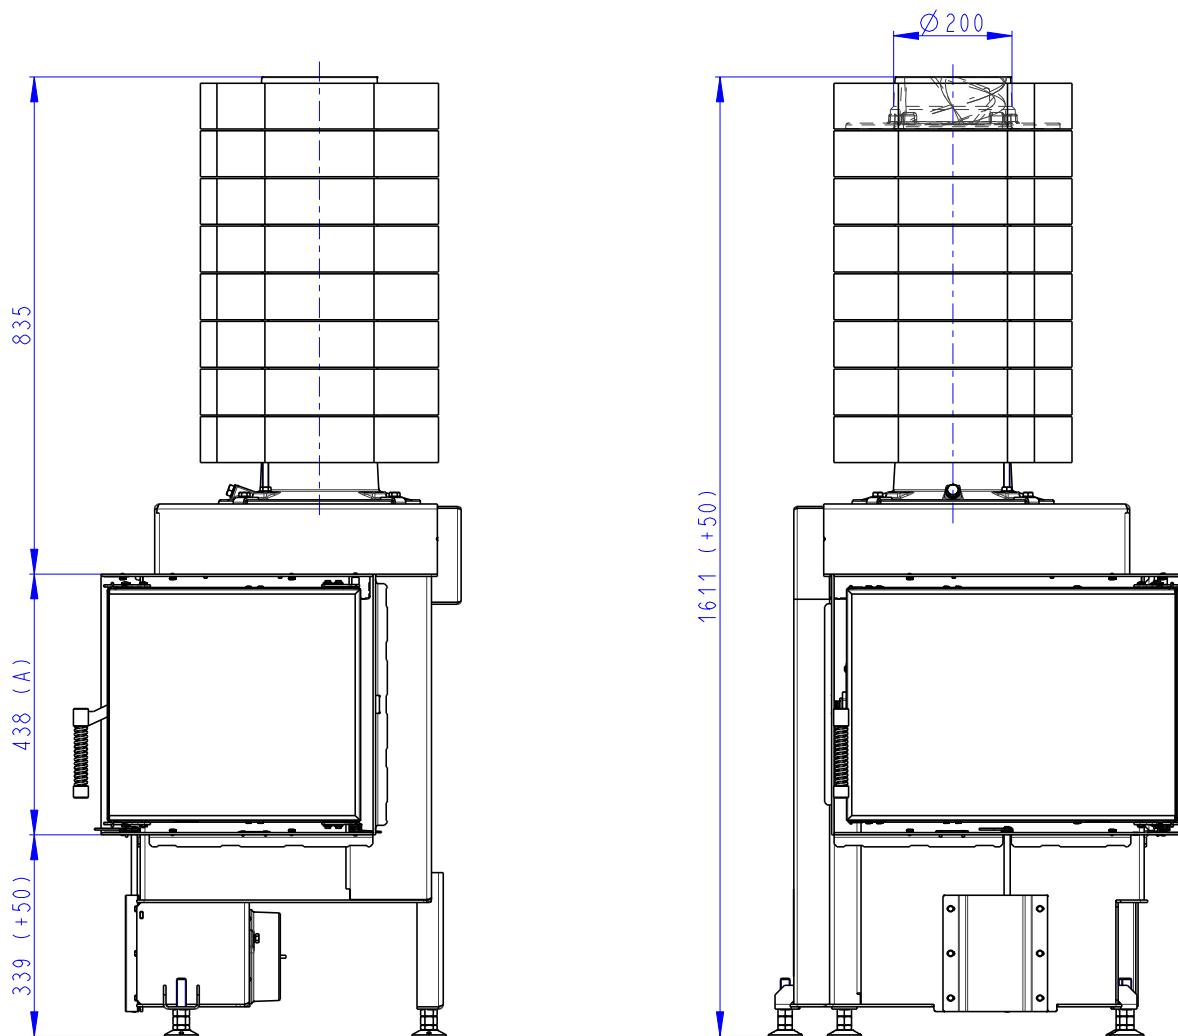

Rozměry v mm
 Maße in mm
 Dimensions in mm

DYNAMIC R 3G S 55.44.42.21
 + D3 PR 200
 198 kg

(A) Zastavbovy rozmer / Baumaße / In-built dimension
 (C) Centralni privod vzduchu / Central air inlet / Zentralluftzufuhr

Rozměry v mm
Maße in mm
Dimensions in mm

DYNAMIC R 3G S 55.44.42.21
+ D3 PR 200 + AKKUM KV 08B

499 kg

(A) Zastavbovy rozmer / Baumaße / In-built dimension
(C) Centralni privod vzduchu / Central air inlet / Zentralluftzufuhr