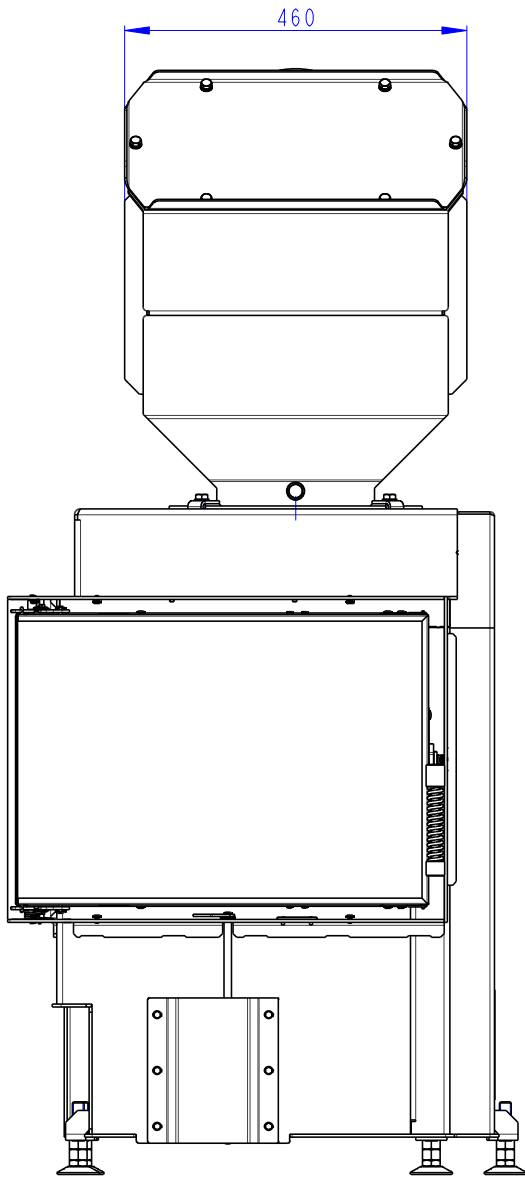

Rozmery v mm
 Maße in mm
 Dimensions in mm

DYNAMIC L 3G S 55.44.42.21
 + D3 PR 200
 198 kg

(A) Zastavbovy rozmer / Baumaße / In-built dimension
 (C) Centralni privod vzduchu / Central air inlet / Zentralluftzufuhr

Rozměry v mm
 Maße in mm
 Dimensions in mm

DYNAMIC L 3G S 55.44.42.21
 + D3 PR 200 + AKKUM KV 08B

499 kg

(A) Zastavbovy rozmer / Baumaße / In-built dimension
 (C) Centralni privod vzduchu / Central air inlet / Zentralluftzufuhr

Rozmery v mm
 Maße in mm
 Dimensions in mm

DYNAMIC L 3G S 55.44.42.21
 + D3 VY01

234 kg

(A) Zastavbovy rozmer / Baumaße / In-built dimension
 (C) Centralni privod vzduchu / Central air inlet / Zentralluftzufuhr