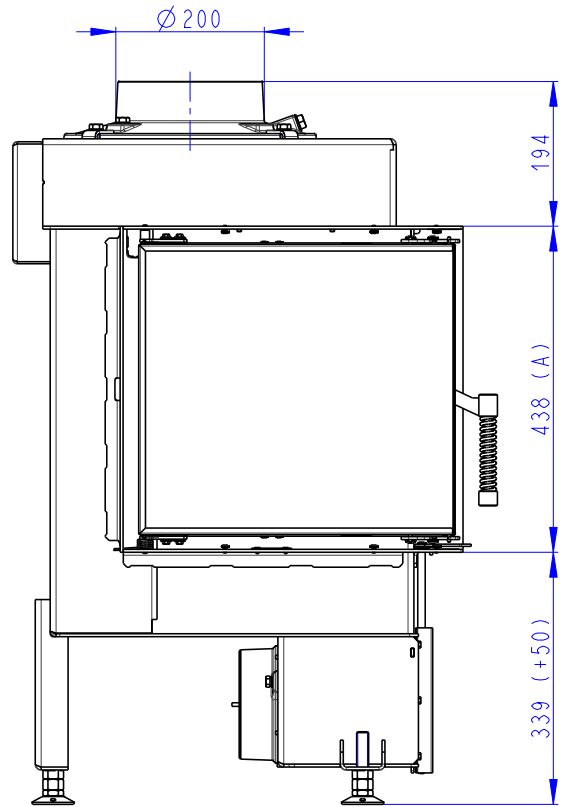

Rozmery v mm
 Maße in mm
 Dimensions in mm

DYNAMIC L 3G S 55.44.42.21

190 kg

- (A) Zastavbovy rozmer / Baumaße / In-built dimension
- (C) Centralni privod vzduchu / Central air inlet / Zentralluftzufuhr
- (L) Volna plocha proskleni / Free glass area / Freie Glassichtfläche

Rozměry v mm
 Maße in mm
 Dimensions in mm

DYNAMIC L 3G S 55.44.42.21

+ D3 KPL 180

204 kg

(A) Zastavbovy rozmer / Baumaße / In-built dimension
 (C) Centralni privod vzduchu / Central air inlet / Zentralluftzufuhr

Rozmery v mm
 Maße in mm
 Dimensions in mm

DYNAMIC L 3G S 55.44.42.21
 + D3 PR 200
 198 kg

(A) Zastavbovy rozmer / Baumaße / In-built dimension
 (C) Centralni privod vzduchu / Central air inlet / Zentralluftzufuhr

Rozměry v mm
 Maße in mm
 Dimensions in mm

DYNAMIC L 3G S 55.44.42.21
 + D3 PR 200 + AKKUM KV 08B

499 kg

(A) Zastavbovy rozmer / Baumaße / In-built dimension
 (C) Centralni privod vzduchu / Central air inlet / Zentralluftzufuhr