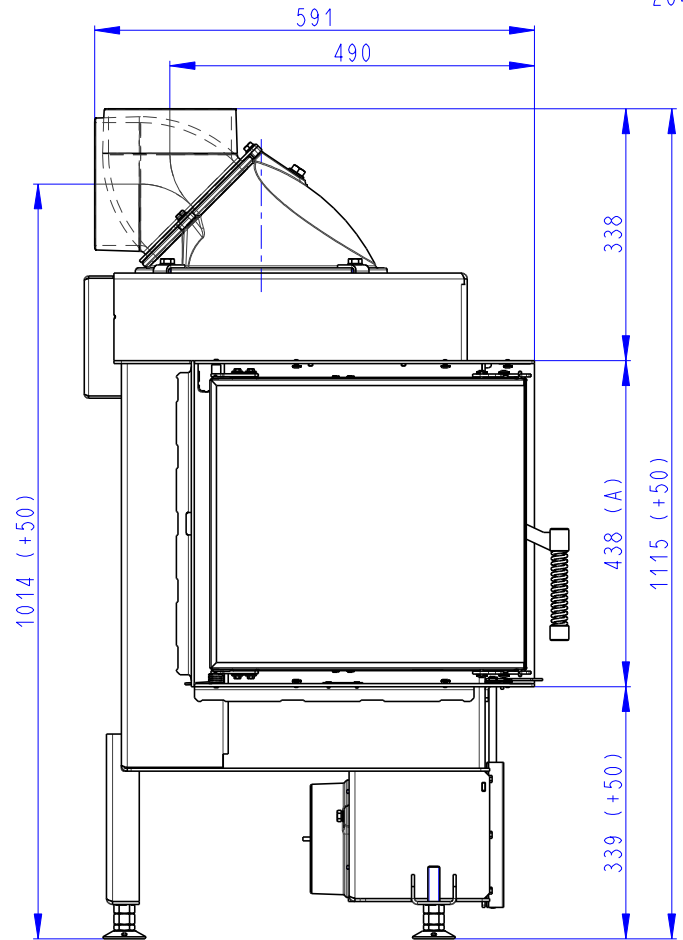

Rozmery v mm
Maße in mm
Dimensions in mm

DYNAMIC R 3G S 55.44.42.21
+ DR3SG RAM06

(A) Zastavbovy rozmer / Baumaße / In-built dimension
(C) Centralni privod vzduchu / Central air inlet / Zentralluftzufuhr

Rozmery v mm
 Maße in mm
 Dimensions in mm

DYNAMIC L 3G S 55.44.42.21

190 kg

- (A) Zastavbovy rozmer / Baumaße / In-built dimension
- (C) Centralni privod vzduchu / Central air inlet / Zentralluftzufuhr
- (L) Volna plocha proskleni / Free glass area / Freie Glassichtfläche

Rozměry v mm
 Maße in mm
 Dimensions in mm

DYNAMIC L 3G S 55.44.42.21

+ D3 KPL 180

204 kg

(A) Zastavbovy rozmer / Baumaße / In-built dimension
 (C) Centralni privod vzduchu / Central air inlet / Zentralluftzufuhr

Rozmery v mm
 Maße in mm
 Dimensions in mm

DYNAMIC L 3G S 55.44.42.21
 + D3 PR 200
 198 kg

(A) Zastavbovy rozmer / Baumaße / In-built dimension
 (C) Centralni privod vzduchu / Central air inlet / Zentralluftzufuhr