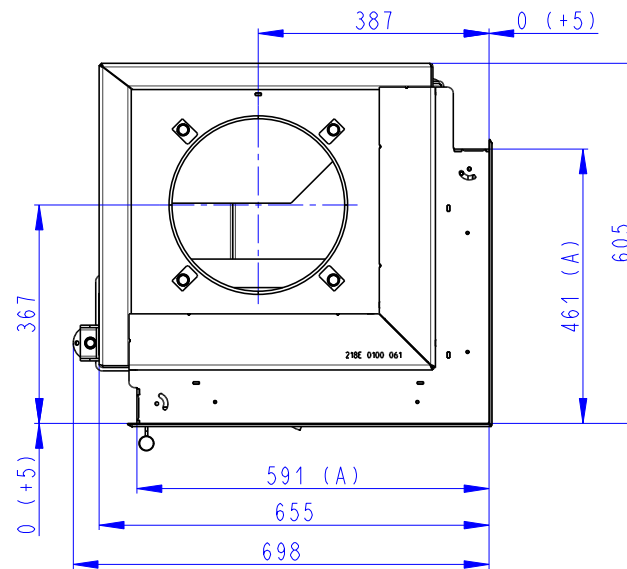

Rozměry v mm
Maße in mm
Dimensions in mm

DYNAMIC R 3G S 55.44.42.21 + D3 VY01

234 kg

(A) Zastavbovy rozmer / Baumaße / In-built dimension
(C) Centralni privod vzduchu / Central air inlet / Zentralluftzufuhr

Rozměry v mm
Maße in mm
Dimensions in mm

DYNAMIC R 3G S 55.44.42.21
+ DR3SG RAM04

(A) Zastavbovy rozmer / Baumaße / In-built dimension
(C) Centralni privod vzduchu / Central air inlet / Zentralluftzufuhr

Rozmery v mm
Maße in mm
Dimensions in mm

DYNAMIC R 3G S 55.44.42.21
+ DR3SG RAM06

(A) Zastavbovy rozmer / Baumaße / In-built dimension
(C) Centralni privod vzduchu / Central air inlet / Zentralluftzufuhr

Rozmery v mm
 Maße in mm
 Dimensions in mm

DYNAMIC L 3G S 55.44.42.21

190 kg

- (A) Zastavbovy rozmer / Baumaße / In-built dimension
- (C) Centralni privod vzduchu / Central air inlet / Zentralluftzufuhr
- (L) Volna plocha proskleni / Free glass area / Freie Glassichtfläche