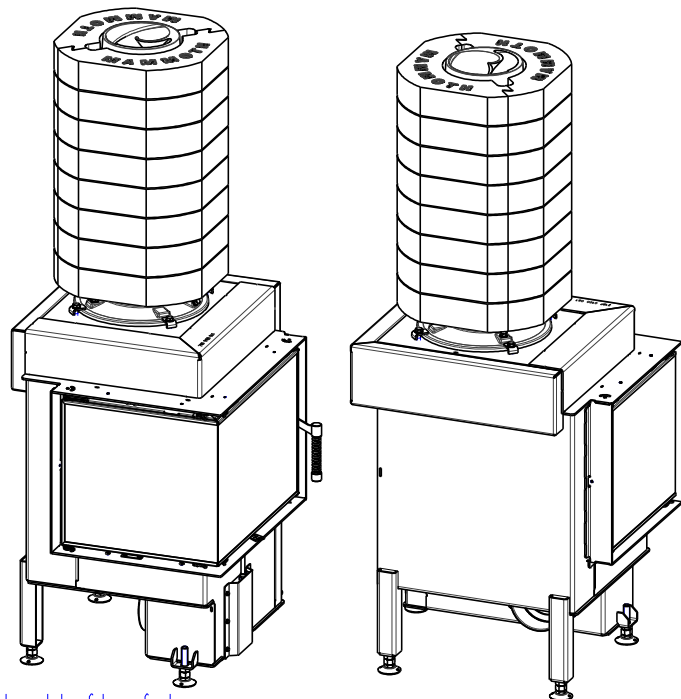

Rozmery v mm
 Maße in mm
 Dimensions in mm

DYNAMIC L 3G S 55.44.42.21
 + D3 PR 200
 198 kg

(A) Zastavbovy rozmer / Baumaße / In-built dimension
 (C) Centralni privod vzduchu / Central air inlet / Zentralluftzufuhr

Rozměry v mm
 Maße in mm
 Dimensions in mm

DYNAMIC L 3G S 55.44.42.21
 + D3 PR 200 + AKKUM KV 08B

499 kg

(A) Zastavbovy rozmer / Baumaße / In-built dimension
 (C) Centralni privod vzduchu / Central air inlet / Zentralluftzufuhr