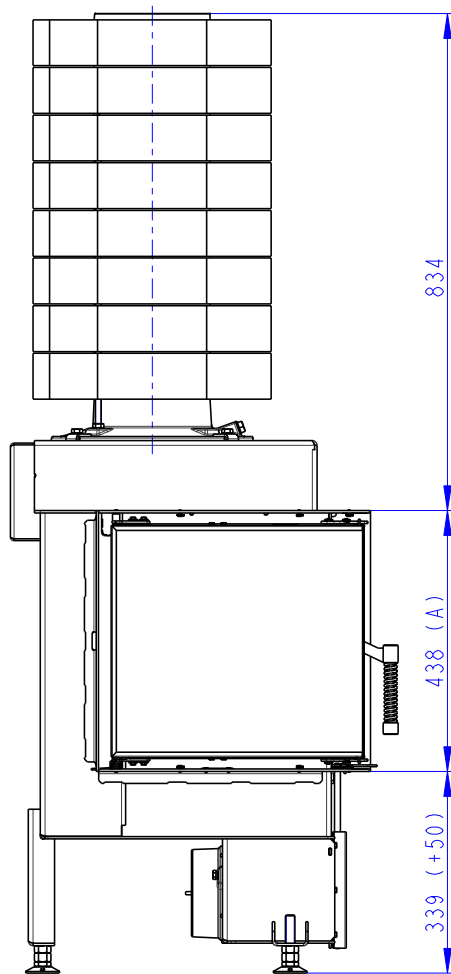

Rozmery v mm
 Maße in mm
 Dimensions in mm

DYNAMIC L 3G S 55.44.42.21

190 kg

- (A) Zastavbovy rozmer / Baumaße / In-built dimension
- (C) Centralni privod vzduchu / Central air inlet / Zentralluftzufuhr
- (L) Volna plocha proskleni / Free glass area / Freie Glassichtfläche

Rozmery v mm
 Maße in mm
 Dimensions in mm

DYNAMIC L 3G S 55.44.42.21
 + D3 PR 200
 198 kg

(A) Zastavbovy rozmer / Baumaße / In-built dimension
 (C) Centralni privod vzduchu / Central air inlet / Zentralluftzufuhr

Rozměry v mm
 Maße in mm
 Dimensions in mm

DYNAMIC L 3G S 55.44.42.21
 + D3 PR 200 + AKKUM KV 08B

499 kg

(A) Zastavbovy rozmer / Baumaße / In-built dimension
 (C) Centralni privod vzduchu / Central air inlet / Zentralluftzufuhr

Rozmery v mm
 Maße in mm
 Dimensions in mm

DYNAMIC L 3G S 55.44.42.21
 + D3 VY01

234 kg

(A) Zastavbovy rozmer / Baumaße / In-built dimension
 (C) Centralni privod vzduchu / Central air inlet / Zentralluftzufuhr