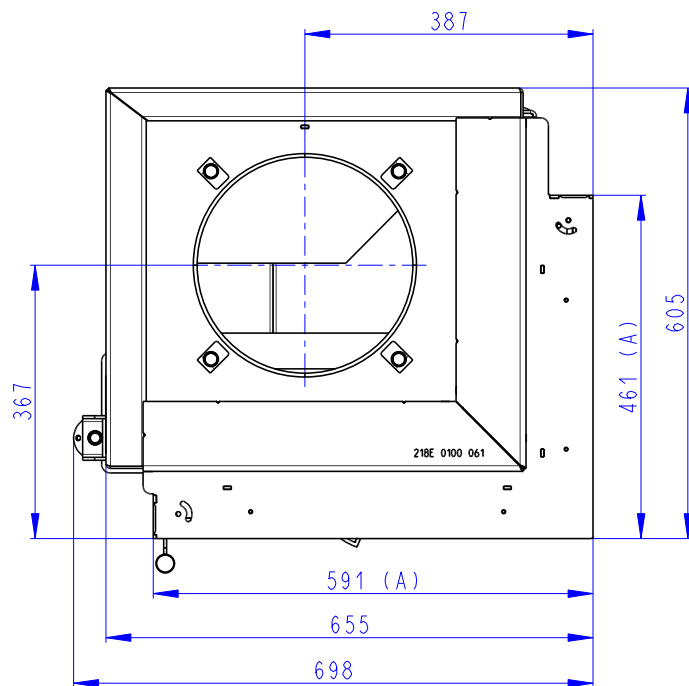

Rozměry v mm
Maße in mm
Dimensions in mm

DYNAMIC R 3G S 55.44.42.21

190 kg

- (A) Zastavbovy rozmer / Baumaße / In-built dimension
- (C) Centralni privod vzduchu / Central air inlet / Zentralluftzufuhr
- (L) Volna plocha proskleni / Free glass area / Freie Glassichtfläche

Rozměry v mm
 Maße in mm
 Dimensions in mm

DYNAMIC R 3G S 55.44.42.21
 + D3 KPL 180
 204 kg

(A) Zastavbovy rozmer / Baumaße / In-built dimension
 (C) Centralni privod vzduchu / Central air inlet / Zentralluftzufuhr

Rozměry v mm
 Maße in mm
 Dimensions in mm

DYNAMIC R 3G S 55.44.42.21
 + D3 PR 200
 198 kg

(A) Zastavbovy rozmer / Baumaße / In-built dimension
 (C) Centralni privod vzduchu / Central air inlet / Zentralluftzufuhr

Rozměry v mm
Maße in mm
Dimensions in mm

DYNAMIC R 3G S 55.44.42.21
+ D3 PR 200 + AKKUM KV 08B

499 kg

(A) Zastavbovy rozmer / Baumaße / In-built dimension
(C) Centralni privod vzduchu / Central air inlet / Zentralluftzufuhr