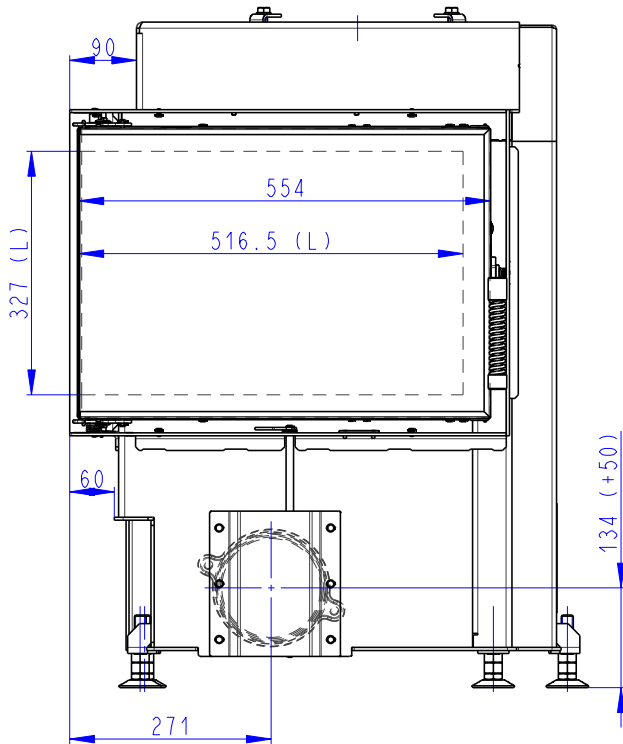

Rozměry v mm
Maße in mm
Dimensions in mm

DYNAMIC R 3G S 55.44.42.21
+ DR3SG RAM04

(A) Zastavbovy rozmer / Baumaße / In-built dimension
(C) Centralni privod vzduchu / Central air inlet / Zentralluftzufuhr

Rozmery v mm
Maße in mm
Dimensions in mm

DYNAMIC R 3G S 55.44.42.21
+ DR3SG RAM06

(A) Zastavbovy rozmer / Baumaße / In-built dimension
(C) Centralni privod vzduchu / Central air inlet / Zentralluftzufuhr

Rozmery v mm
 Maße in mm
 Dimensions in mm

DYNAMIC L 3G S 55.44.42.21

190 kg

- (A) Zastavbovy rozmer / Baumaße / In-built dimension
- (C) Centralni privod vzduchu / Central air inlet / Zentralluftzufuhr
- (L) Volna plocha proskleni / Free glass area / Freie Glassichtfläche

Rozměry v mm
 Maße in mm
 Dimensions in mm

DYNAMIC L 3G S 55.44.42.21

+ D3 KPL 180

204 kg

(A) Zastavbovy rozmer / Baumaße / In-built dimension
 (C) Centralni privod vzduchu / Central air inlet / Zentralluftzufuhr