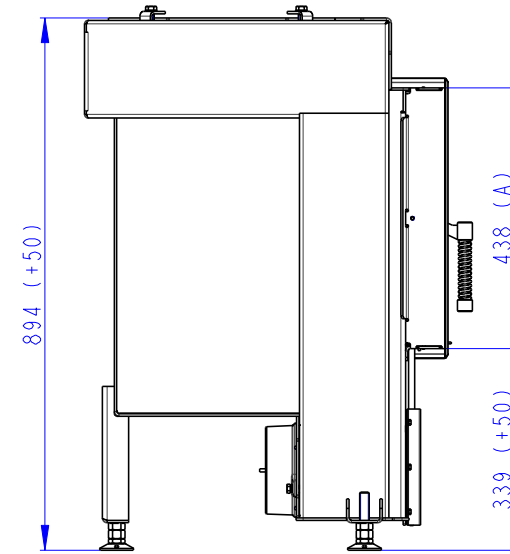

Rozměry v mm
Maße in mm
Dimensions in mm

DYNAMIC R 3G S 55.44.42.21 + D3 VY01

234 kg

(A) Zastavbovy rozmer / Baumaße / In-built dimension
(C) Centralni privod vzduchu / Central air inlet / Zentralluftzufuhr

Rozměry v mm
Maße in mm
Dimensions in mm

DYNAMIC R 3G S 55.44.42.21
+ DR3SG RAM04

(A) Zastavbovy rozmer / Baumaße / In-built dimension
(C) Centralni privod vzduchu / Central air inlet / Zentralluftzufuhr

Rozmery v mm
Maße in mm
Dimensions in mm

DYNAMIC R 3G S 55.44.42.21
+ DR3SG RAM06

(A) Zastavbovy rozmer / Baumaße / In-built dimension
(C) Centralni privod vzduchu / Central air inlet / Zentralluftzufuhr

Rozmery v mm
 Maße in mm
 Dimensions in mm

DYNAMIC L 3G S 55.44.42.21

190 kg

- (A) Zastavbovy rozmer / Baumaße / In-built dimension
- (C) Centralni privod vzduchu / Central air inlet / Zentralluftzufuhr
- (L) Volna plocha proskleni / Free glass area / Freie Glassichtfläche