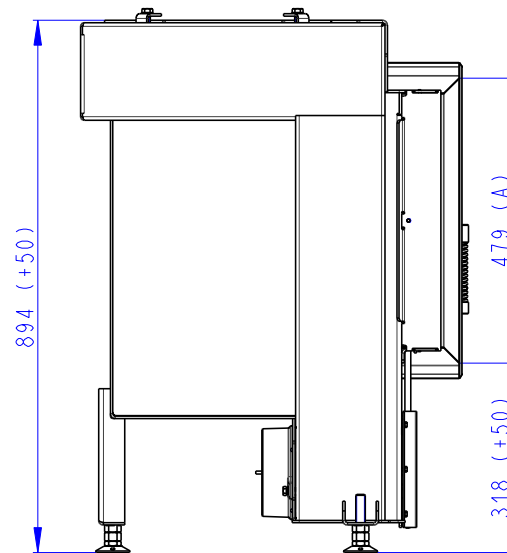

Rozměry v mm
Maße in mm
Dimensions in mm

DYNAMIC R 3G S 55.44.42.21
+ D3 PR 200 + AKKUM KV 08B

499 kg

(A) Zastavbovy rozmer / Baumaße / In-built dimension
(C) Centralni privod vzduchu / Central air inlet / Zentralluftzufuhr

Rozměry v mm
Maße in mm
Dimensions in mm

DYNAMIC R 3G S 55.44.42.21 + D3 VY01

234 kg

(A) Zastavbovy rozmer / Baumaße / In-built dimension
(C) Centralni privod vzduchu / Central air inlet / Zentralluftzufuhr

Rozměry v mm
Maße in mm
Dimensions in mm

DYNAMIC R 3G S 55.44.42.21
+ DR3SG RAM04

(A) Zastavbovy rozmer / Baumaße / In-built dimension
(C) Centralni privod vzduchu / Central air inlet / Zentralluftzufuhr

Rozmery v mm
Maße in mm
Dimensions in mm

DYNAMIC R 3G S 55.44.42.21
+ DR3SG RAM06

(A) Zastavbovy rozmer / Baumaße / In-built dimension
(C) Centralni privod vzduchu / Central air inlet / Zentralluftzufuhr